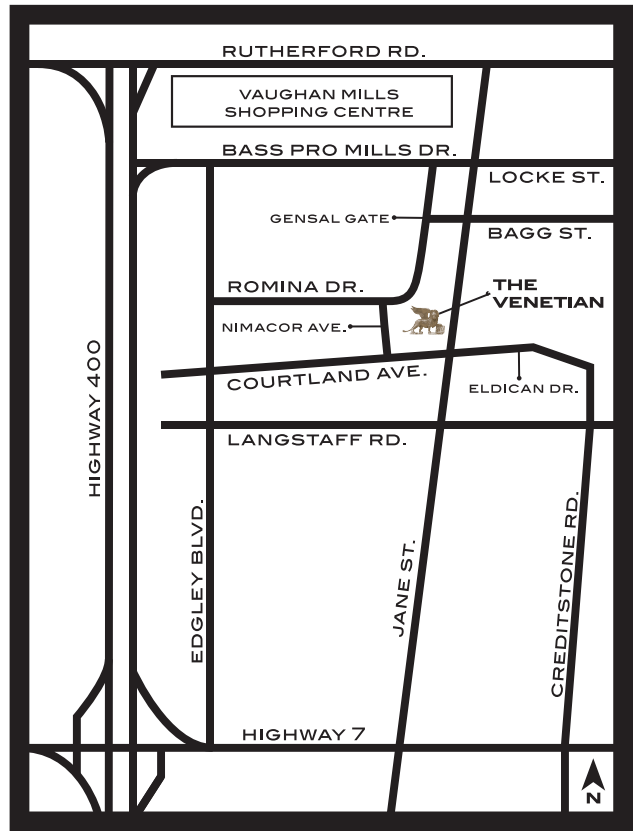

219 ROMINA DRIVE
 CONCORD, ON L4K 4V3
 TEL: 905-660-1110
 FAX: 905-660-1113

219 ROMINA DRIVE
 CONCORD, ON L4K 4V3
 TEL: 905-660-1110
 FAX: 905-660-1113

219 ROMINA DRIVE
 CONCORD, ON L4K 4V3
 TEL: 905-660-1110
 FAX: 905-660-1113