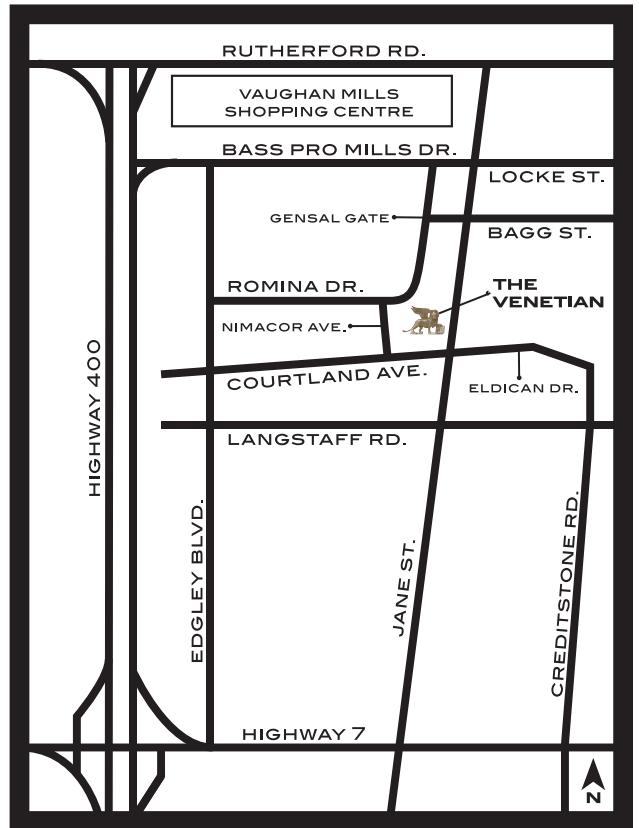

219 ROMINA DRIVE
 CONCORD, ON L4K 4V3
 TEL: 905-660-1110
 FAX: 905-660-1113

219 ROMINA DRIVE
 CONCORD, ON L4K 4V3
 TEL: 905-660-1110
 FAX: 905-660-1113

219 ROMINA DRIVE
 CONCORD, ON L4K 4V3
 TEL: 905-660-1110
 FAX: 905-660-1113

219 ROMINA DRIVE
 CONCORD, ON L4K 4V3
 TEL: 905-660-1110
 FAX: 905-660-1113