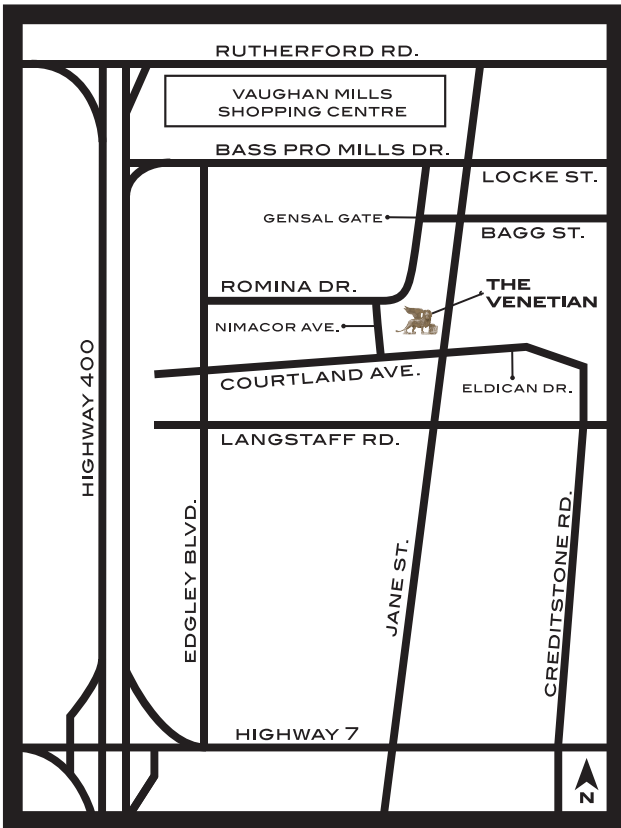

219 ROMINA DRIVE
 CONCORD, ON L4K 4V3
 TEL: 905-660-1110
 FAX: 905-660-1113

219 ROMINA DRIVE
 CONCORD, ON L4K 4V3
 TEL: 905-660-1110
 FAX: 905-660-1113

219 ROMINA DRIVE
 CONCORD, ON L4K 4V3
 TEL: 905-660-1110
 FAX: 905-660-1113